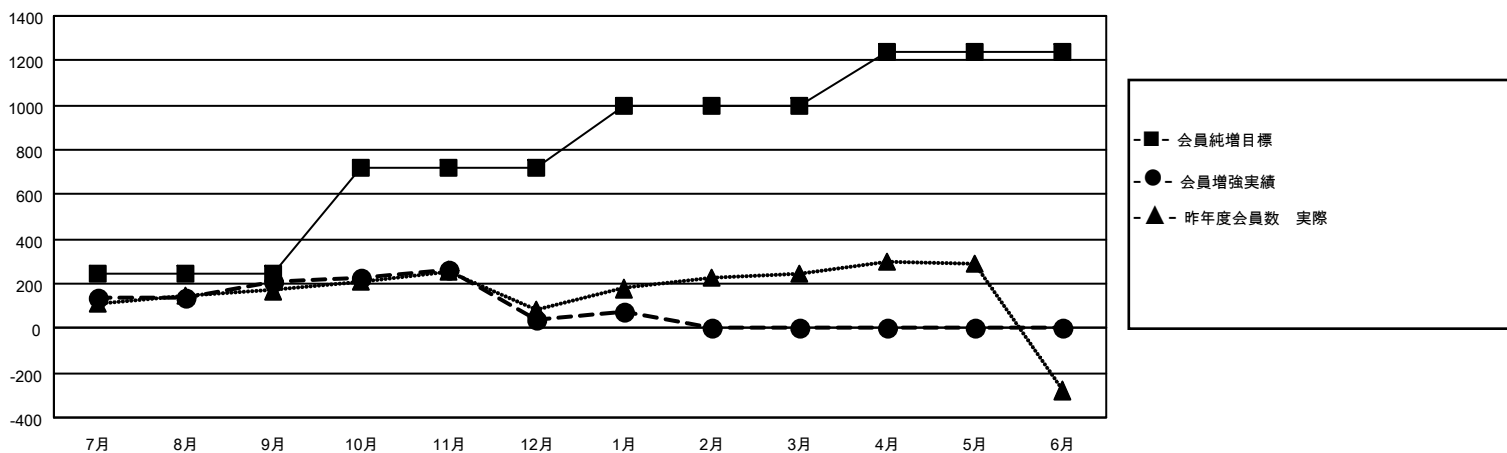

# GMT MONTHLY MEMBERSHIP PROGRESS REPORT

Results as of: 1/31/2024

Multiple District 335

LOCATION: JAPAN

GMT: OPEN

GMT会則地域 5 - J

クラブ				名			
結果 : 2023-2024				結果 : 2023-2024			
四半期	新クラブ目標	新クラブ	解散クラブ	四半期	会員純増目標	会員増強実績	退会者 ( 転籍を含む ) 実際
7月/8月/9月	0	2	2	7月/8月/9月	245	488	222
10月/11月/12月	2	0	2	10月/11月/12月	475	207	367
1月/2月/3月	2	0	0	1月/2月/3月	280	99	61
4月/5月/6月	1	0	0	4月/5月/6月	235	0	0

新クラブ目標及び実績累計

会員目標及び実績累計

解散クラブ: 4	234 CLUBS OF 372 一名以上の新会員を登録	男女別 男性 10,139 (76.78%) 女性 3,067 (23.22%)
退会者 物故会員 62 クラブ解散 0 その他 588 合計 650	<a href="#">会員累計データを見るには、ここをクリック</a>	世帯主/家族会員合計 3,654 国際会費半額の家族会員 1,973